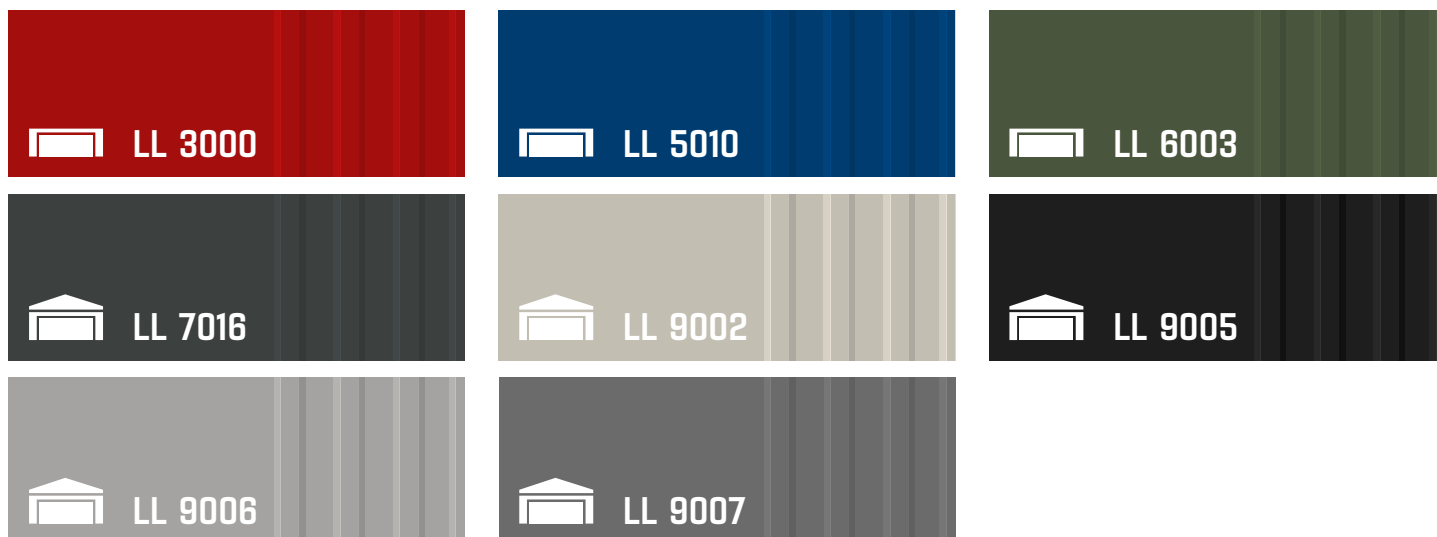

KARTA KOLORÓW

STANDARD

STANDARD +

RYNNY/GUTTERS - 3009, 7011, 7016, 8004, 8017, 9002, 9005, 9006, 9007

PRZEDSTAWIONE KOLORY NIE ODPOWIADAJĄ DOKŁADNIE RZECZYWISTYM BARWOM.
(08/2024)